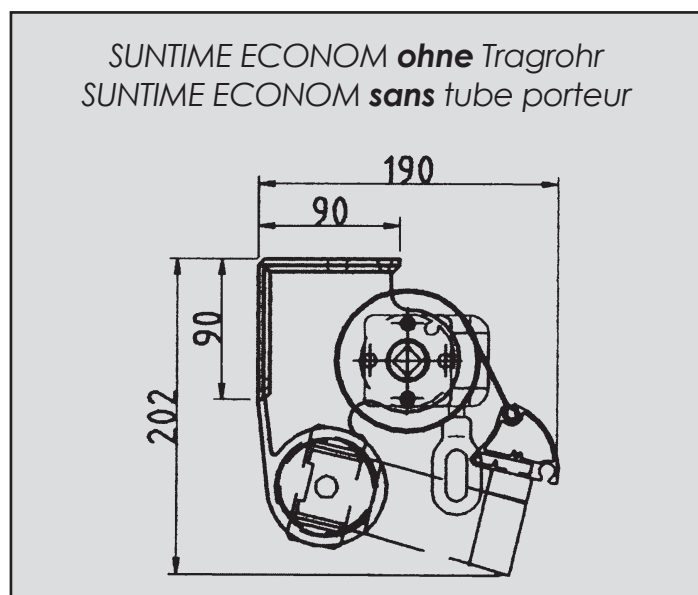

SUNTIME ECONOM ohne Tragrohr

Eine äusserst preisgünstige Voll-Alu-Ausführung.
Knickarme mit verdeckt eingebauten Zugfedern.
Armlängen: 150 / 180 / 200 / 220 cm
Neigungswinkel 0 – 90°
Oberfläche beschichtet weissaluminium RAL 9006
Ausfallprofil RAL 9006
Schneckengetriebe ohne Hubbegrenzung
Max. Breite 550 cm

Bespannung

Allwetterstorenstoff SUNTIME ca. 300 – 320 gr/m² synthetisches Gewebe aus bekannten Markenfasern, spinndüsengefärbt. Das Storentuch kann nass aufgerollt werden. Über 400 Dessins zur Auswahl.

Optionen

- Getriebe mit Endanschlag
- Motorantrieb mit/ohne Funk
- Schutzdach Alu
- Volant

SUNTIME ECONOM-T mit Tragrohr

Wie oben stehend, jedoch Store komplett auf Tragrohr 30/30 mm aufgebaut.

Armlängen: 150 / 175 / 200 cm
Do-it-yourself-Ausführung, alles komplett bei uns vormontiert, also montagebereit.
Je nach Montagesituation, z.B. Dachsparren oder Isolation, wenn die Konsolen nicht als äusserster Punkt der Store befestigt werden können.
Max. Breite 500 cm

Anwendungsbereich

Unsere qualitativ hochwertige **SUNTIME ECONOM-T** eignet sich besonders als vordere Balkonabdeckung im Wohnungsbau.