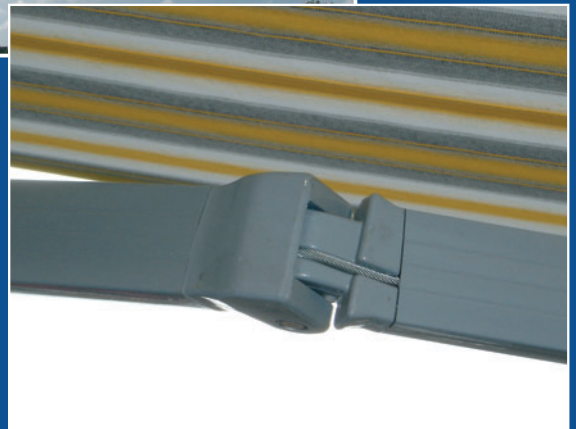

Suntime®

SUNTIME ECONOM / ECONOM-T

Knickarm-Sonnenstore mit optimalem Preis-Leistungs-Verhältnis

Store solaire à bras articulés au rapport qualité-prix imbattable

STORAMA Suntime®

STORAMA • AG FÜR SONNEN- UND WETTERSCHUTZTECHNIK

Direktion und Fabrikation
Pfandersmatt

3664 Burgistein Station
Tel. 033 359 80 80, Fax 033 359 80 70

Showroom und Niederlassung
Morgenstrasse 136

3018 Bern
Tel. 031 991 17 17, Fax 031 991 17 18

info@storama.ch • www.storama.ch