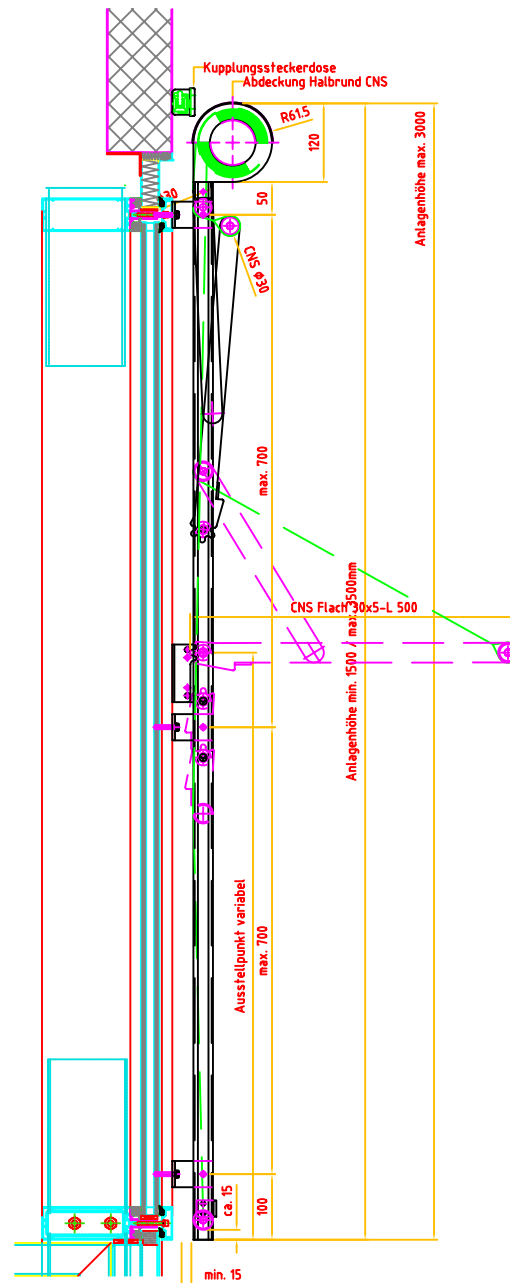

Ausführung nur nach technischer Freigabe!

Ansicht:

Vertikalschnitt:

Ansicht, Vertikal-und Horizontalschnitt Plan Nr.  
Breiten 1000-3000 cdr.univers.spezial.a4.01