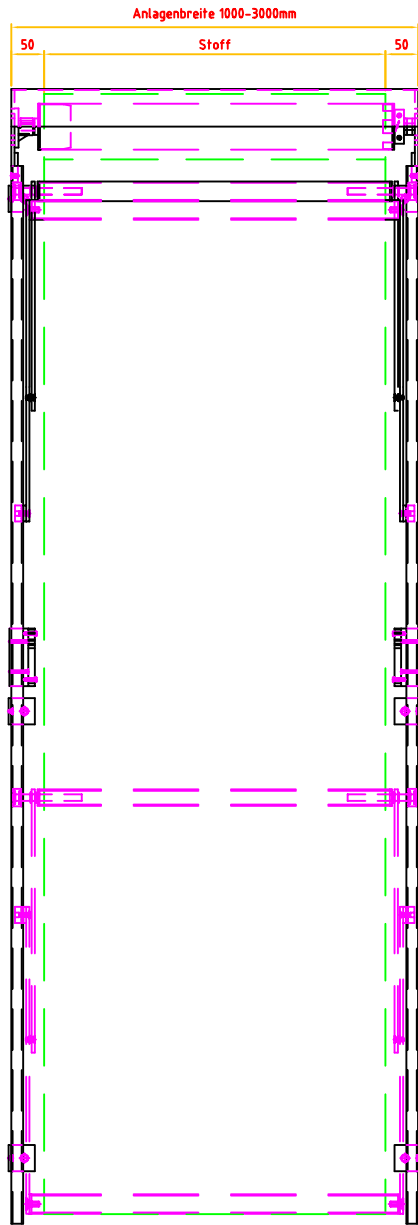

Ausführung nur nach technischer Freigabe!

Ansicht:

Vertikalschnitt:

Ansicht, Vertikal-und Horizontalschnitt Plan Nr.  
Breiten 1000-3000 cdr.univers.spezial.a4.01