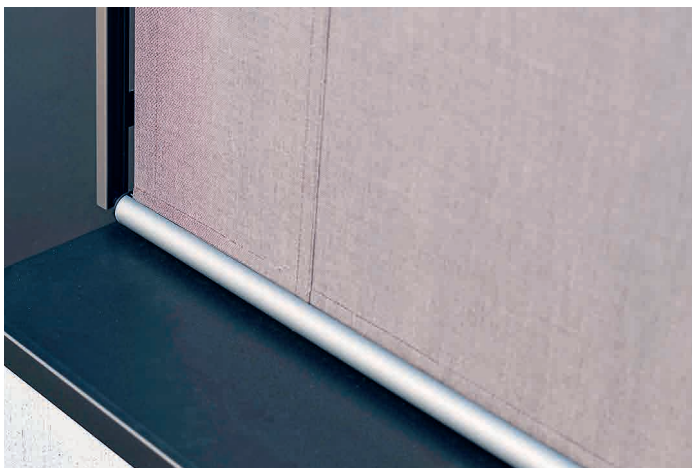

Mindestbreite |
largeur minimale 720 mm

Maximalbreite |
largeur maximale 6000 mm

Mindesthöhe |
hauteur minimale 500 mm

Maximalhöhe |
hauteur maximale 3500 mm

Suntime Vertikal S / C / R	Breiten | Longeur bis | à 3500 mm			
	3501 – 4000 mm	4001 – 5000 mm	ab | de 5001 mm	
Tuchwelle | Arbre à toile	70 mm	78 mm	95 mm	100 mm
Fallprofil | Barre de chute	35 mm	41 mm	50 mm	50 mm
Sturztiefe | Profondeur de chute	140 mm (Vertikal C 150 mm)	145 mm (Vertikal C 150 mm)	165 mm	170 mm
Sturzhöhe | Profondeur du linteau	175 mm (Vertikal C 155 mm)	175 mm (Vertikal C 155 mm)	205 mm	205 mm

Vertikal C