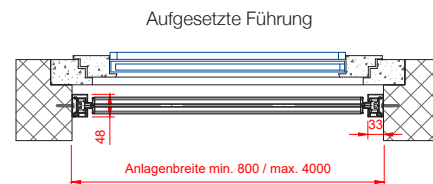

Suntime SHY-ZIP® – l'original. Pour toutes les solutions d'ombrage ou d'assombrissement.

Technische Daten Indications techniques

Suntime SHY-ZIP	Mind. Abmessungen Messure min.	Max. Abmessungen Mesures max.	Kassette Cassette	Führungen Coulisseaux	Fallstange Barre de chute
Evo	800 x 500 mm	4000 x 2850 mm	100 x 100 mm	48,3 x 33,5 mm	45 x 36 mm
Midi	800 x 500 mm	4500 x 4750 mm	125 x 125 mm	48,3 x 33,5 mm	45 x 36 mm
Grande	800 x 500 mm	6000 x 6000 mm 21 m ²	150 x 157 mm	48,3 x 33,5 mm	60 x 38 mm
Midi IFS*	800 x 500 mm	4000 x 4000 mm	125 x 145 mm	48,3 x 33,5 mm	45 x 36 mm
Grande IFS*	800 x 500 mm	6500 x 5500 mm 21 m ²	210 x 160 mm	48,3 x 33,5 mm	60 x 38 mm

Option Führungsschiene 48,3 x 26 mm | Option rail de guidage 48,3 x 26 mm

* IFS = integrierte Fallstange | Barre de chute intégrée

Sondergrößen auf Anfrage / nach Prüfung | Dimensions spéciales sur demande / après vérification

Techn. Änderungen vorbehalten | Sous réserve de modifications techniques

Technische Daten Indications techniques

Suntime SHY-ZIP	Mind. Abmessungen Messure min.	Max. Abmessungen Mesures max.	Kassette Cassette	Führungen Coulisseaux	Fallstange Barre de chute
light 120	800 x 500 mm	4000 x 4000 mm	Ø 120 mm offen	48,3 x 26 mm	41 mm rund
round 120	800 x 500 mm	4000 x 3500 mm	Ø 120 mm	48,3 x 26 mm	41 mm rund
round 140	800 x 500 mm	4500 x 4700 mm	Ø 140 mm	48,3 x 26 mm	41 mm rund
round 155	800 x 500 mm	6000 x 6000 mm 21 m ²	Ø 155 mm	48,3 x 33,5 mm	50 mm rund