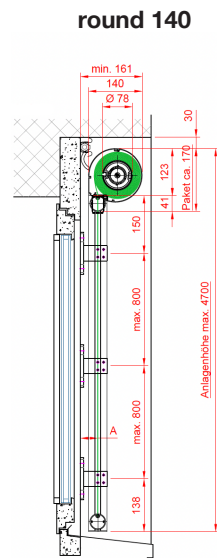

Suntime SHY-ZIP® – l'original. Pour toutes les solutions d'ombrage ou d'assombrissement.

Technische Daten Indications techniques

Suntime SHY-ZIP	Mind. Abmessungen Messure min.	Max. Abmessungen Mesures max.	Kassette Cassette	Führungen Coulisseaux	Fallstange Barre de chute
Evo	800 x 500 mm	4000 x 2850 mm	100 x 100 mm	48,3 x 33,5 mm	45 x 36 mm
Midi	800 x 500 mm	4500 x 4750 mm	125 x 125 mm	48,3 x 33,5 mm	45 x 36 mm
Grande	800 x 500 mm	6000 x 6000 mm 21 m ²	150 x 157 mm	48,3 x 33,5 mm	60 x 38 mm
Midi IFS*	800 x 500 mm	4000 x 4000 mm	125 x 145 mm	48,3 x 33,5 mm	45 x 36 mm
Grande IFS*	800 x 500 mm	6500 x 5500 mm 21 m ²	210 x 160 mm	48,3 x 33,5 mm	60 x 38 mm

Option Führungsschiene 48,3 x 26 mm | Option rail de guidage 48,3 x 26 mm

* IFS = integrierte Fallstange | Barre de chute intégrée

Sondergrößen auf Anfrage / nach Prüfung | Dimensions spéciales sur demande / après vérification

Techn. Änderungen vorbehalten | Sous réserve de modifications techniques

Technische Daten Indications techniques

Suntime SHY-ZIP	Mind. Abmessungen Messure min.	Max. Abmessungen Mesures max.	Kassette Cassette	Führungen Coulisseaux	Fallstange Barre de chute
light 120	800 x 500 mm	4000 x 4000 mm	Ø 120 mm offen	48,3 x 26 mm	41 mm rund
round 120	800 x 500 mm	4000 x 3500 mm	Ø 120 mm	48,3 x 26 mm	41 mm rund
round 140	800 x 500 mm	4500 x 4700 mm	Ø 140 mm	48,3 x 26 mm	41 mm rund
round 155	800 x 500 mm	6000 x 6000 mm 21 m ²	Ø 155 mm	48,3 x 33,5 mm	50 mm rund