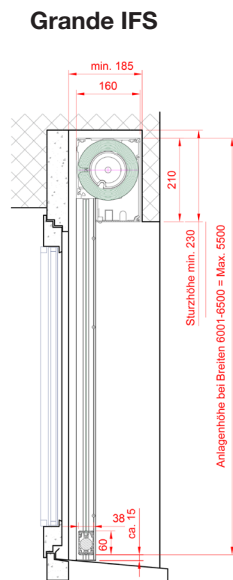

Suntime SHY-ZIP® – l'original. Pour toutes les solutions d'ombrage ou d'assombrissement.

Technische Daten Indications techniques

Suntime SHY-ZIP	Mind. Abmessungen Messure min.	Max. Abmessungen Mesures max.	Kassette Cassette	Führungen Coulisseaux	Fallstange Barre de chute
Evo	800 x 500 mm	4000 x 2850 mm	100 x 100 mm	48,3 x 33,5 mm	45 x 36 mm
Midi	800 x 500 mm	4500 x 4750 mm	125 x 125 mm	48,3 x 33,5 mm	45 x 36 mm
Grande	800 x 500 mm	6000 x 6000 mm 21 m ²	150 x 157 mm	48,3 x 33,5 mm	60 x 38 mm
Midi IFS*	800 x 500 mm	4000 x 4000 mm	125 x 145 mm	48,3 x 33,5 mm	45 x 36 mm
Grande IFS*	800 x 500 mm	6500 x 5500 mm 21 m ²	210 x 160 mm	48,3 x 33,5 mm	60 x 38 mm

Option Führungsschiene 48,3 x 26 mm | Option rail de guidage 48,3 x 26 mm

* IFS = integrierte Fallstange | Barre de chute intégrée

Sondergrößen auf Anfrage / nach Prüfung | Dimensions spéciales sur demande / après vérification

Techn. Änderungen vorbehalten | Sous réserve de modifications techniques

Technische Daten Indications techniques

Suntime SHY-ZIP	Mind. Abmessungen Messure min.	Max. Abmessungen Mesures max.	Kassette Cassette	Führungen Coulisseaux	Fallstange Barre de chute
light 120	800 x 500 mm	4000 x 4000 mm	Ø 120 mm offen	48,3 x 26 mm	41 mm rund
round 120	800 x 500 mm	4000 x 3500 mm	Ø 120 mm	48,3 x 26 mm	41 mm rund
round 140	800 x 500 mm	4500 x 4700 mm	Ø 140 mm	48,3 x 26 mm	41 mm rund
round 155	800 x 500 mm	6000 x 6000 mm 21 m ²	Ø 155 mm	48,3 x 33,5 mm	50 mm rund