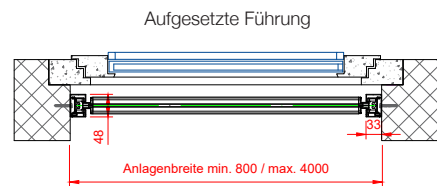

Suntime SHY-ZIP® – l'original. Pour toutes les solutions d'ombrage ou d'assombrissement.

Technische Daten Indications techniques

Suntime SHY-ZIP	Mind. Abmessungen Messure min.	Max. Abmessungen Mesures max.	Kassette Cassette	Führungen Coulisseaux	Fallstange Barre de chute
Evo	800 x 500 mm	4000 x 2850 mm	100 x 100 mm	48,3 x 33,5 mm	45 x 36 mm
Midi	800 x 500 mm	4500 x 4750 mm	125 x 125 mm	48,3 x 33,5 mm	45 x 36 mm
Grande	800 x 500 mm	6000 x 6000 mm 21 m ²	150 x 157 mm	48,3 x 33,5 mm	60 x 38 mm
Midi IFS*	800 x 500 mm	4000 x 4000 mm	125 x 145 mm	48,3 x 33,5 mm	45 x 36 mm
Grande IFS*	800 x 500 mm	6500 x 5500 mm 21 m ²	210 x 160 mm	48,3 x 33,5 mm	60 x 38 mm

Option Führungsschiene 48,3 x 26 mm | Option rail de guidage 48,3 x 26 mm

* IFS = integrierte Fallstange | Barre de chute intégrée

Sondergrößen auf Anfrage / nach Prüfung | Dimensions spéciales sur demande / après vérification