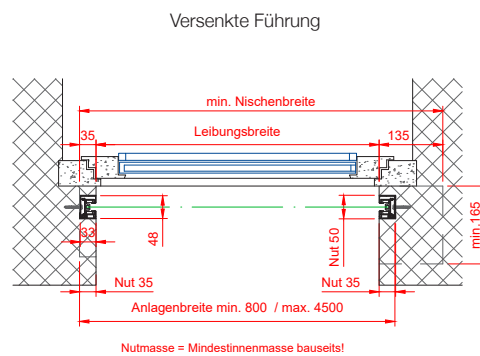

Suntime SHY-ZIP® – l'original. Pour toutes les solutions d'ombrage ou d'assombrissement.

Technische Daten Indications techniques

Suntime SHY-ZIP	Mind. Abmessungen Messure min.	Max. Abmessungen Mesures max.	Kassette Cassette	Führungen Coulisseaux	Fallstange Barre de chute
Evo	800 x 500 mm	4000 x 2850 mm	100 x 100 mm	48,3 x 33,5 mm	45 x 36 mm
Midi	800 x 500 mm	4500 x 4750 mm	125 x 125 mm	48,3 x 33,5 mm	45 x 36 mm
Grande	800 x 500 mm	6000 x 6000 mm 21 m ²	150 x 157 mm	48,3 x 33,5 mm	60 x 38 mm
Midi IFS*	800 x 500 mm	4000 x 4000 mm	125 x 145 mm	48,3 x 33,5 mm	45 x 36 mm
Grande IFS*	800 x 500 mm	6500 x 5500 mm 21 m ²	210 x 160 mm	48,3 x 33,5 mm	60 x 38 mm

Option Führungsschiene 48,3 x 26 mm | Option rail de guidage 48,3 x 26 mm

* IFS = integrierte Fallstange | Barre de chute intégrée

Sondergrößen auf Anfrage / nach Prüfung | Dimensions spéciales sur demande / après vérification

Techn. Änderungen vorbehalten | Sous réserve de modifications techniques

Technische Daten Indications techniques

Suntime SHY-ZIP	Mind. Abmessungen Messure min.	Max. Abmessungen Mesures max.	Kassette Cassette	Führungen Coulisseaux	Fallstange Barre de chute
light 120	800 x 500 mm	4000 x 4000 mm	Ø 120 mm offen	48,3 x 26 mm	41 mm rund
round 120	800 x 500 mm	4000 x 3500 mm	Ø 120 mm	48,3 x 26 mm	41 mm rund
round 140	800 x 500 mm	4500 x 4700 mm	Ø 140 mm	48,3 x 26 mm	41 mm rund
round 155	800 x 500 mm	6000 x 6000 mm 21 m ²	Ø 155 mm	48,3 x 33,5 mm	50 mm rund