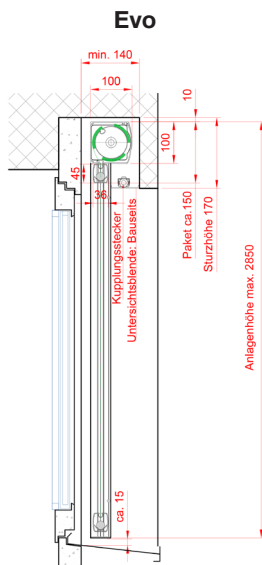

Suntime SHY-ZIP® – l'original. Pour toutes les solutions d'ombrage ou d'assombrissement.

Technische Daten Indications techniques

Suntime SHY-ZIP	Mind. Abmessungen Messure min.	Max. Abmessungen Mesures max.	Kassette Cassette	Führungen Coulisseaux	Fallstange Barre de chute
Evo	800 x 500 mm	4000 x 2850 mm	100 x 100 mm	48,3 x 33,5 mm	45 x 36 mm
Midi	800 x 500 mm	4500 x 4750 mm	125 x 125 mm	48,3 x 33,5 mm	45 x 36 mm
Grande	800 x 500 mm	6000 x 6000 mm 21 m ²	150 x 157 mm	48,3 x 33,5 mm	60 x 38 mm
Midi IFS*	800 x 500 mm	4000 x 4000 mm	125 x 145 mm	48,3 x 33,5 mm	45 x 36 mm
Grande IFS*	800 x 500 mm	6500 x 5500 mm 21 m ²	210 x 160 mm	48,3 x 33,5 mm	60 x 38 mm

Option Führungsschiene 48,3 x 26 mm | Option rail de guidage 48,3 x 26 mm

* IFS = integrierte Fallstange | Barre de chute intégrée

Sondergrößen auf Anfrage / nach Prüfung | Dimensions spéciales sur demande / après vérification

Techn. Änderungen vorbehalten | Sous réserve de modifications techniques

Technische Daten Indications techniques

Suntime SHY-ZIP	Mind. Abmessungen Messure min.	Max. Abmessungen Mesures max.	Kassette Cassette	Führungen Coulisseaux	Fallstange Barre de chute
light 120	800 x 500 mm	4000 x 4000 mm	Ø 120 mm offen	48,3 x 26 mm	41 mm rund
round 120	800 x 500 mm	4000 x 3500 mm	Ø 120 mm	48,3 x 26 mm	41 mm rund
round 140	800 x 500 mm	4500 x 4700 mm	Ø 140 mm	48,3 x 26 mm	41 mm rund
round 155	800 x 500 mm	6000 x 6000 mm 21 m ²	Ø 155 mm	48,3 x 33,5 mm	50 mm rund