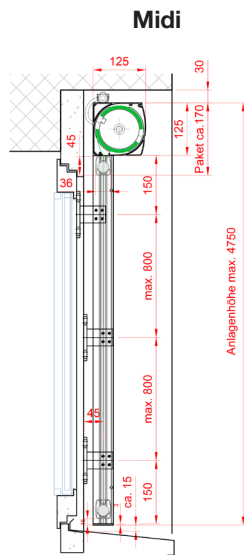

Suntime SHY-ZIP® – l'original. Pour toutes les solutions d'ombrage ou d'assombrissement.

Technische Daten Indications techniques

Suntime SHY-ZIP	Mind. Abmessungen Messure min.	Max. Abmessungen Mesures max.	Kassette Cassette	Führungen Coulisseaux	Fallstange Barre de chute
Evo	800 x 500 mm	4000 x 2850 mm	100 x 100 mm	48,3 x 33,5 mm	45 x 36 mm
Midi	800 x 500 mm	4500 x 4750 mm	125 x 125 mm	48,3 x 33,5 mm	45 x 36 mm
Grande	800 x 500 mm	6000 x 6000 mm 21 m ²	150 x 157 mm	48,3 x 33,5 mm	60 x 38 mm
Midi IFS*	800 x 500 mm	4000 x 4000 mm	125 x 145 mm	48,3 x 33,5 mm	45 x 36 mm
Grande IFS*	800 x 500 mm	6500 x 5500 mm 21 m ²	210 x 160 mm	48,3 x 33,5 mm	60 x 38 mm

Option Führungsschiene 48,3 x 26 mm | Option rail de guidage 48,3 x 26 mm

* IFS = integrierte Fallstange | Barre de chute intégrée

Sondergrößen auf Anfrage / nach Prüfung | Dimensions spéciales sur demande / après vérification

Techn. Änderungen vorbehalten | Sous réserve de modifications techniques

Technische Daten Indications techniques

Suntime SHY-ZIP	Mind. Abmessungen Messure min.	Max. Abmessungen Mesures max.	Kassette Cassette	Führungen Coulisseaux	Fallstange Barre de chute
light 120	800 x 500 mm	4000 x 4000 mm	Ø 120 mm offen	48,3 x 26 mm	41 mm rund
round 120	800 x 500 mm	4000 x 3500 mm	Ø 120 mm	48,3 x 26 mm	41 mm rund
round 140	800 x 500 mm	4500 x 4700 mm	Ø 140 mm	48,3 x 26 mm	41 mm rund
round 155	800 x 500 mm	6000 x 6000 mm 21 m ²	Ø 155 mm	48,3 x 33,5 mm	50 mm rund