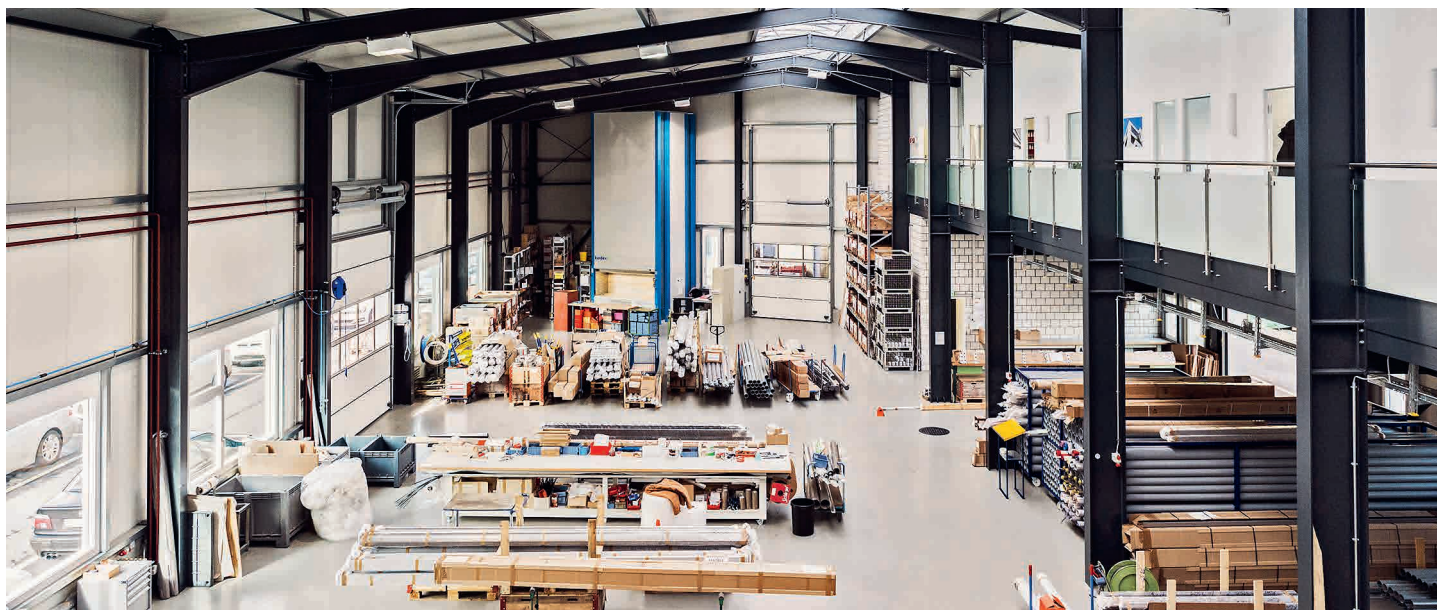

SUNTIME VERTIKALSTOREN STORES VERTICAUX

Suntime SHY-ZIP[®]
Suntime Vertikal S / C / R

STORAMA – Schweizer Innovationszentrum für Storen- und Wetterschutzlösungen

STORAMA – Centre d'innovation suisse pour les solutions de protection contre les stores et les intempéries

Seit über 39 Jahren beschäftigen wir uns mit Sonnenschutz, Wetterschutz, Sichtschutz, Blendschutz und Verdunkelung. Wir realisieren qualitativ hochwertige Storen- und Wetterschutzlösungen für anspruchsvolle Privat- und Geschäftskunden und die öffentliche Hand.