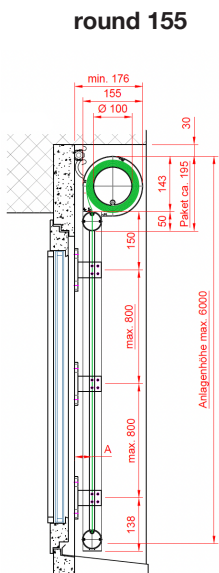

Suntime SHY-ZIP® – l'original. Pour toutes les solutions d'ombrage ou d'assombrissement.

Technische Daten Indications techniques

Suntime SHY-ZIP	Mind. Abmessungen Messure min.	Max. Abmessungen Mesures max.	Kassette Cassette	Führungen Coulisseaux	Fallstange Barre de chute
Evo	800 x 500 mm	4000 x 2850 mm	100 x 100 mm	48,3 x 33,5 mm	45 x 36 mm
Midi	800 x 500 mm	4500 x 4750 mm	125 x 125 mm	48,3 x 33,5 mm	45 x 36 mm
Grande	800 x 500 mm	6000 x 6000 mm 21 m ²	150 x 157 mm	48,3 x 33,5 mm	60 x 38 mm
Midi IFS*	800 x 500 mm	4000 x 4000 mm	125 x 145 mm	48,3 x 33,5 mm	45 x 36 mm
Grande IFS*	800 x 500 mm	6500 x 5500 mm 21 m ²	210 x 160 mm	48,3 x 33,5 mm	60 x 38 mm

Option Führungsschiene 48,3 x 26 mm | Option rail de guidage 48,3 x 26 mm

* IFS = integrierte Fallstange | Barre de chute intégrée

Sondergrößen auf Anfrage / nach Prüfung | Dimensions spéciales sur demande / après vérification

Techn. Änderungen vorbehalten | Sous réserve de modifications techniques

Technische Daten Indications techniques

Suntime SHY-ZIP	Mind. Abmessungen Messure min.	Max. Abmessungen Mesures max.	Kassette Cassette	Führungen Coulisseaux	Fallstange Barre de chute
light 120	800 x 500 mm	4000 x 4000 mm	Ø 120 mm offen	48,3 x 26 mm	41 mm rund
round 120	800 x 500 mm	4000 x 3500 mm	Ø 120 mm	48,3 x 26 mm	41 mm rund
round 140	800 x 500 mm	4500 x 4700 mm	Ø 140 mm	48,3 x 26 mm	41 mm rund
round 155	800 x 500 mm	6000 x 6000 mm 21 m ²	Ø 155 mm	48,3 x 33,5 mm	50 mm rund