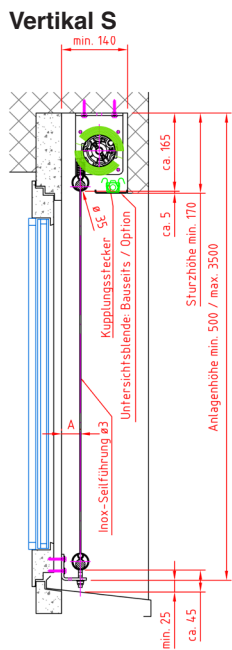

Mindestbreite |
largeur minimale 720 mm

Maximalbreite |
largeur maximale 6000 mm

Mindesthöhe |
hauteur minimale 500 mm

Maximalhöhe |
hauteur maximale 3500 mm

Suntime Vertikal S / C / R	Breiten Longeur bis à 3500 mm			
	3501 – 4000 mm	4001 – 5000 mm	ab de 5001 mm	
Tuchwelle Arbre à toile	70 mm	78 mm	95 mm	100 mm
Fallprofil Barre de chute	35 mm	41 mm	50 mm	50 mm
Sturztiefe Profondeur de chute	140 mm (Vertikal C 150 mm)	145 mm (Vertikal C 150 mm)	165 mm	170 mm
Sturzhöhe Profondeur du linteau	175 mm (Vertikal C 155 mm)	175 mm (Vertikal C 155 mm)	205 mm	205 mm