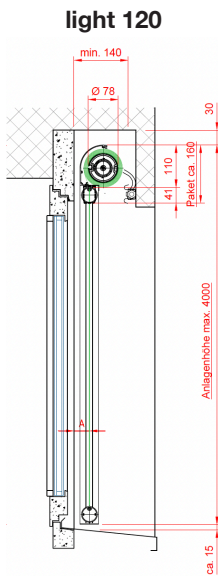

Suntime SHY-ZIP® – l'original. Pour toutes les solutions d'ombrage ou d'assombrissement.

Technische Daten Indications techniques

Suntime SHY-ZIP	Mind. Abmessungen Messure min.	Max. Abmessungen Mesures max.	Kassette Cassette	Führungen Coulisseaux	Fallstange Barre de chute
Evo	800 x 500 mm	4000 x 2850 mm	100 x 100 mm	48,3 x 33,5 mm	45 x 36 mm
Midi	800 x 500 mm	4500 x 4750 mm	125 x 125 mm	48,3 x 33,5 mm	45 x 36 mm
Grande	800 x 500 mm	6000 x 6000 mm 21 m ²	150 x 157 mm	48,3 x 33,5 mm	60 x 38 mm
Midi IFS*	800 x 500 mm	4000 x 4000 mm	125 x 145 mm	48,3 x 33,5 mm	45 x 36 mm
Grande IFS*	800 x 500 mm	6500 x 5500 mm 21 m ²	210 x 160 mm	48,3 x 33,5 mm	60 x 38 mm

Option Führungsschiene 48,3 x 26 mm | Option rail de guidage 48,3 x 26 mm

* IFS = integrierte Fallstange | Barre de chute intégrée

Sondergrößen auf Anfrage / nach Prüfung | Dimensions spéciales sur demande / après vérification

Techn. Änderungen vorbehalten | Sous réserve de modifications techniques

Technische Daten Indications techniques

Suntime SHY-ZIP	Mind. Abmessungen Messure min.	Max. Abmessungen Mesures max.	Kassette Cassette	Führungen Coulisseaux	Fallstange Barre de chute
light 120	800 x 500 mm	4000 x 4000 mm	Ø 120 mm offen	48,3 x 26 mm	41 mm rund
round 120	800 x 500 mm	4000 x 3500 mm	Ø 120 mm	48,3 x 26 mm	41 mm rund
round 140	800 x 500 mm	4500 x 4700 mm	Ø 140 mm	48,3 x 26 mm	41 mm rund
round 155	800 x 500 mm	6000 x 6000 mm 21 m ²	Ø 155 mm	48,3 x 33,5 mm	50 mm rund