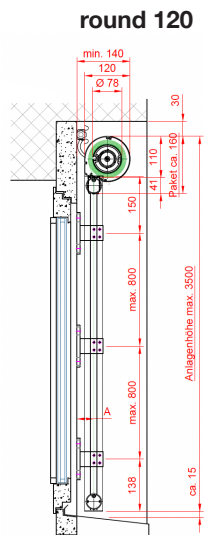

Suntime SHY-ZIP® – l'original. Pour toutes les solutions d'ombrage ou d'assombrissement.

Technische Daten Indications techniques

Suntime SHY-ZIP	Mind. Abmessungen Messure min.	Max. Abmessungen Mesures max.	Kassette Cassette	Führungen Coulisseaux	Fallstange Barre de chute
Evo	800 x 500 mm	4000 x 2850 mm	100 x 100 mm	48,3 x 33,5 mm	45 x 36 mm
Midi	800 x 500 mm	4500 x 4750 mm	125 x 125 mm	48,3 x 33,5 mm	45 x 36 mm
Grande	800 x 500 mm	6000 x 6000 mm 21 m ²	150 x 157 mm	48,3 x 33,5 mm	60 x 38 mm
Midi IFS*	800 x 500 mm	4000 x 4000 mm	125 x 145 mm	48,3 x 33,5 mm	45 x 36 mm
Grande IFS*	800 x 500 mm	6500 x 5500 mm 21 m ²	210 x 160 mm	48,3 x 33,5 mm	60 x 38 mm

Option Führungsschiene 48,3 x 26 mm | Option rail de guidage 48,3 x 26 mm

* IFS = integrierte Fallstange | Barre de chute intégrée

Sondergrößen auf Anfrage / nach Prüfung | Dimensions spéciales sur demande / après vérification

Techn. Änderungen vorbehalten | Sous réserve de modifications techniques

Technische Daten Indications techniques

Suntime SHY-ZIP	Mind. Abmessungen Messure min.	Max. Abmessungen Mesures max.	Kassette Cassette	Führungen Coulisseaux	Fallstange Barre de chute
light 120	800 x 500 mm	4000 x 4000 mm	Ø 120 mm offen	48,3 x 26 mm	41 mm rund
round 120	800 x 500 mm	4000 x 3500 mm	Ø 120 mm	48,3 x 26 mm	41 mm rund
round 140	800 x 500 mm	4500 x 4700 mm	Ø 140 mm	48,3 x 26 mm	41 mm rund
round 155	800 x 500 mm	6000 x 6000 mm 21 m ²	Ø 155 mm	48,3 x 33,5 mm	50 mm rund