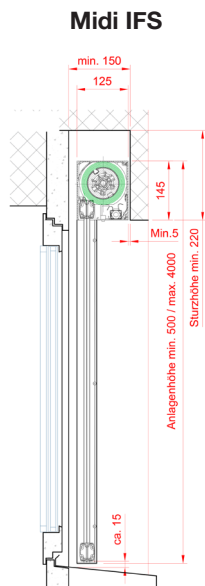

Suntime SHY-ZIP® – l'original. Pour toutes les solutions d'ombrage ou d'assombrissement.

Technische Daten Indications techniques

Suntime SHY-ZIP	Mind. Abmessungen Messure min.	Max. Abmessungen Mesures max.	Kassette Cassette	Führungen Coulisseaux	Fallstange Barre de chute
Evo	800 x 500 mm	4000 x 2850 mm	100 x 100 mm	48,3 x 33,5 mm	45 x 36 mm
Midi	800 x 500 mm	4500 x 4750 mm	125 x 125 mm	48,3 x 33,5 mm	45 x 36 mm
Grande	800 x 500 mm	6000 x 6000 mm 21 m ²	150 x 157 mm	48,3 x 33,5 mm	60 x 38 mm
Midi IFS*	800 x 500 mm	4000 x 4000 mm	125 x 145 mm	48,3 x 33,5 mm	45 x 36 mm
Grande IFS*	800 x 500 mm	6500 x 5500 mm 21 m ²	210 x 160 mm	48,3 x 33,5 mm	60 x 38 mm

Option Führungsschiene 48,3 x 26 mm | Option rail de guidage 48,3 x 26 mm

* IFS = integrierte Fallstange | Barre de chute intégrée

Sondergrößen auf Anfrage / nach Prüfung | Dimensions spéciales sur demande / après vérification

Techn. Änderungen vorbehalten | Sous réserve de modifications techniques

Technische Daten Indications techniques

Suntime SHY-ZIP	Mind. Abmessungen Messure min.	Max. Abmessungen Mesures max.	Kassette Cassette	Führungen Coulisseaux	Fallstange Barre de chute
light 120	800 x 500 mm	4000 x 4000 mm	Ø 120 mm offen	48,3 x 26 mm	41 mm rund
round 120	800 x 500 mm	4000 x 3500 mm	Ø 120 mm	48,3 x 26 mm	41 mm rund
round 140	800 x 500 mm	4500 x 4700 mm	Ø 140 mm	48,3 x 26 mm	41 mm rund
round 155	800 x 500 mm	6000 x 6000 mm 21 m ²	Ø 155 mm	48,3 x 33,5 mm	50 mm rund