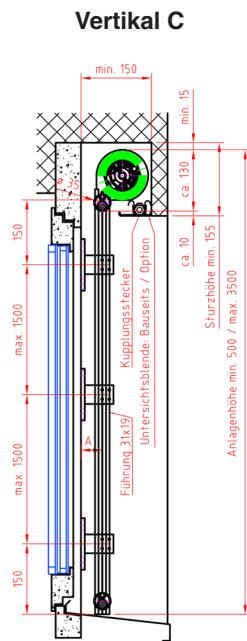

Mindestbreite |
largeur minimale 720 mm

Maximalbreite |
largeur maximale 6000 mm

Mindesthöhe |
hauteur minimale 500 mm

Maximalhöhe |
hauteur maximale 3500 mm

Suntime Vertikal S / C / R	Breiten Longeur bis à 3500 mm			
	3501 – 4000 mm	4001 – 5000 mm	ab de 5001 mm	
Tuchwelle Arbre à toile	70 mm	78 mm	95 mm	100 mm
Fallprofil Barre de chute	35 mm	41 mm	50 mm	50 mm
Sturztiefe Profondeur de chute	140 mm (Vertikal C 150 mm)	145 mm (Vertikal C 150 mm)	165 mm	170 mm
Sturzhöhe Profondeur du linteau	175 mm (Vertikal C 155 mm)	175 mm (Vertikal C 155 mm)	205 mm	205 mm