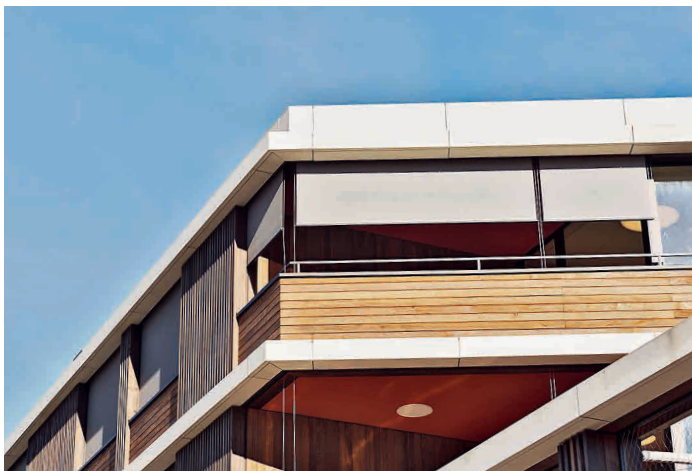

Mindestbreite |
largeur minimale 720 mm

Maximalbreite |
largeur maximale 6000 mm

Mindesthöhe |
hauteur minimale 500 mm

Maximalhöhe |
hauteur maximale 3500 mm

Suntime Vertikal S / C / R	Breiten | Longeur bis | à 3500 mm			
	3501 – 4000 mm	4001 – 5000 mm	ab | de 5001 mm	
Tuchwelle | Arbre à toile	70 mm	78 mm	95 mm	100 mm
Fallprofil | Barre de chute	35 mm	41 mm	50 mm	50 mm
Sturztiefe | Profondeur de chute	140 mm (Vertikal C 150 mm)	145 mm (Vertikal C 150 mm)	165 mm	170 mm
Sturzhöhe | Profondeur du linteau	175 mm (Vertikal C 155 mm)	175 mm (Vertikal C 155 mm)	205 mm	205 mm

Vertikal S