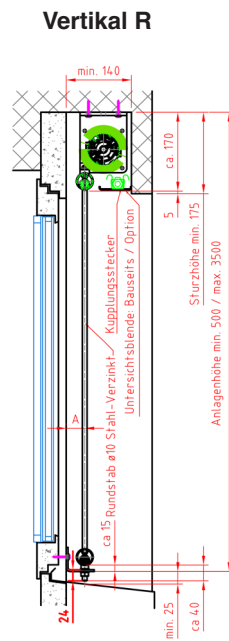

Mindestbreite |
largeur minimale 720 mm

Maximalbreite |
largeur maximale 6000 mm

Mindesthöhe |
hauteur minimale 500 mm

Maximalhöhe |
hauteur maximale 3500 mm

Suntime Vertikal S / C / R	Breiten Longeur bis à 3500 mm			
	3501 – 4000 mm	4001 – 5000 mm	ab de 5001 mm	
Tuchwelle Arbre à toile	70 mm	78 mm	95 mm	100 mm
Fallprofil Barre de chute	35 mm	41 mm	50 mm	50 mm
Sturztiefe Profondeur de chute	140 mm (Vertikal C 150 mm)	145 mm (Vertikal C 150 mm)	165 mm	170 mm
Sturzhöhe Profondeur du linteau	175 mm (Vertikal C 155 mm)	175 mm (Vertikal C 155 mm)	205 mm	205 mm