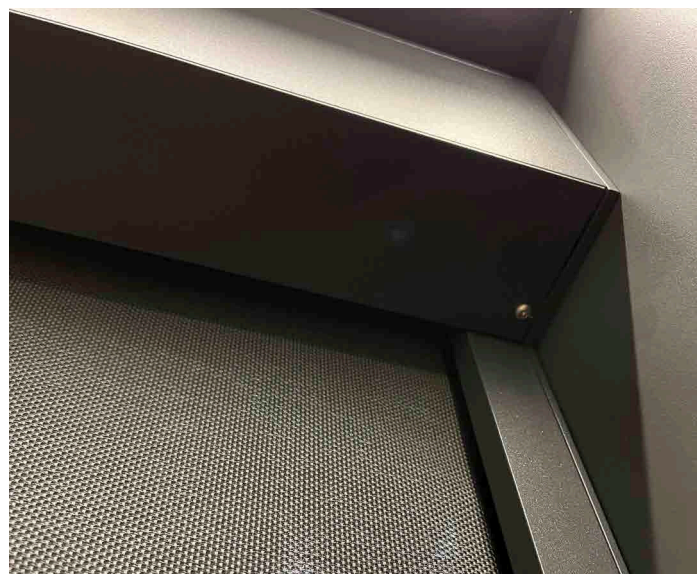

Suntime SHY-ZIP® – das Original

Für Windresistenz gibt es ein Patentrezept: das Original STORAMA Reissverschlussystem Suntime SHY-ZIP®.

- Äusserst windresistent in jeder Position. Im Windkanal getestet (bis 120km/h)
- Keine seitlichen Lichtschlitze zwischen den Führungsschienen und dem Tuch
- Keine Beeinflussung der Formstabilität durch Hitze/Kälte dank patentierter Innenführung
- Erfüllt SIA-Normen und MINERGIE-Anforderungen

Ausführungen

- Für Innen- und Aussenanwendung
- Vertikal oder horizontal
- Evo / Midi / Grande / Midi IFS / Grande IFS (IFS = integrierte Fallstange)

Antrieb

Mit Motor 230 V, ohne Funk

Stoffe

Auswahl führender Hersteller Europas wie Sattler / Dickson / Ferrari / Mermet / Copaco / Para etc.

Oberfläche

Aluminium farblos eloxiert

Optionen

- Weitere Oberflächen RAL / NCS / IGP / Eloxal
- Bedienung mit Funkmotor 230 V, inkl. Steckkupplung (lose mitgeliefert)
- Befestigung mittels T-Stütze (L = 69 / 99 x 40 x 8 mm)

Suntime SHY-ZIP® – das Original. Für alle Beschattungs- oder Verdunkelungslösungen.

Suntime SHY-ZIP Midi IFS