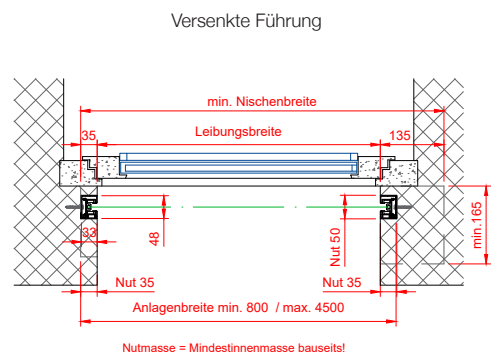

Suntime SHY-ZIP® – l'original. Pour toutes les solutions d'ombrage ou d'assombrissement.

Technische Daten Indications techniques

Suntime SHY-ZIP	Mind. Abmessungen Messure min.	Max. Abmessungen Mesures max.	Kassette Cassette	Führungen Coulisseaux	Fallstange Barre de chute
Evo	800 x 500 mm	4000 x 2850 mm	100 x 100 mm	48,3 x 33,5 mm	45 x 36 mm
Midi	800 x 500 mm	4500 x 4750 mm	125 x 125 mm	48,3 x 33,5 mm	45 x 36 mm
Grande	800 x 500 mm	6000 x 6000 mm 21 m ²	150 x 157 mm	48,3 x 33,5 mm	60 x 38 mm
Midi IFS*	800 x 500 mm	4000 x 4000 mm	125 x 145 mm	48,3 x 33,5 mm	45 x 36 mm
Grande IFS*	800 x 500 mm	6500 x 5500 mm 21 m ²	210 x 160 mm	48,3 x 33,5 mm	60 x 38 mm

Option Führungsschiene 48,3 x 26 mm | Option rail de guidage 48,3 x 26 mm

* IFS = integrierte Fallstange | Barre de chute intégrée

Sondergrößen auf Anfrage / nach Prüfung | Dimensions spéciales sur demande / après vérification