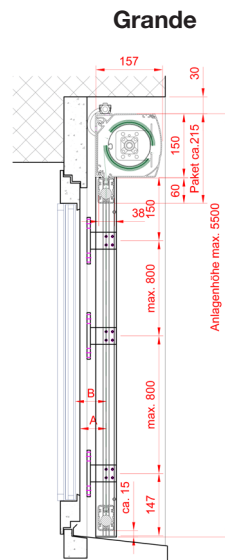

Suntime SHY-ZIP® – l'original. Pour toutes les solutions d'ombrage ou d'assombrissement.

Technische Daten Indications techniques

Suntime SHY-ZIP	Mind. Abmessungen Messure min.	Max. Abmessungen Mesures max.	Kassette Cassette	Führungen Coulisseaux	Fallstange Barre de chute
Evo	800 x 500 mm	4000 x 2850 mm	100 x 100 mm	48,3 x 33,5 mm	45 x 36 mm
Midi	800 x 500 mm	4500 x 4750 mm	125 x 125 mm	48,3 x 33,5 mm	45 x 36 mm
Grande	800 x 500 mm	6000 x 6000 mm 21 m ²	150 x 157 mm	48,3 x 33,5 mm	60 x 38 mm
Midi IFS*	800 x 500 mm	4000 x 4000 mm	125 x 145 mm	48,3 x 33,5 mm	45 x 36 mm
Grande IFS*	800 x 500 mm	6500 x 5500 mm 21 m ²	210 x 160 mm	48,3 x 33,5 mm	60 x 38 mm

Option Führungsschiene 48,3 x 26 mm | Option rail de guidage 48,3 x 26 mm

* IFS = integrierte Fallstange | Barre de chute intégrée

Sondergrößen auf Anfrage / nach Prüfung | Dimensions spéciales sur demande / après vérification

Techn. Änderungen vorbehalten | Sous réserve de modifications techniques

Technische Daten Indications techniques

Suntime SHY-ZIP	Mind. Abmessungen Messure min.	Max. Abmessungen Mesures max.	Kassette Cassette	Führungen Coulisseaux	Fallstange Barre de chute
light 120	800 x 500 mm	4000 x 4000 mm	Ø 120 mm offen	48,3 x 26 mm	41 mm rund
round 120	800 x 500 mm	4000 x 3500 mm	Ø 120 mm	48,3 x 26 mm	41 mm rund
round 140	800 x 500 mm	4500 x 4700 mm	Ø 140 mm	48,3 x 26 mm	41 mm rund
round 155	800 x 500 mm	6000 x 6000 mm 21 m ²	Ø 155 mm	48,3 x 33,5 mm	50 mm rund